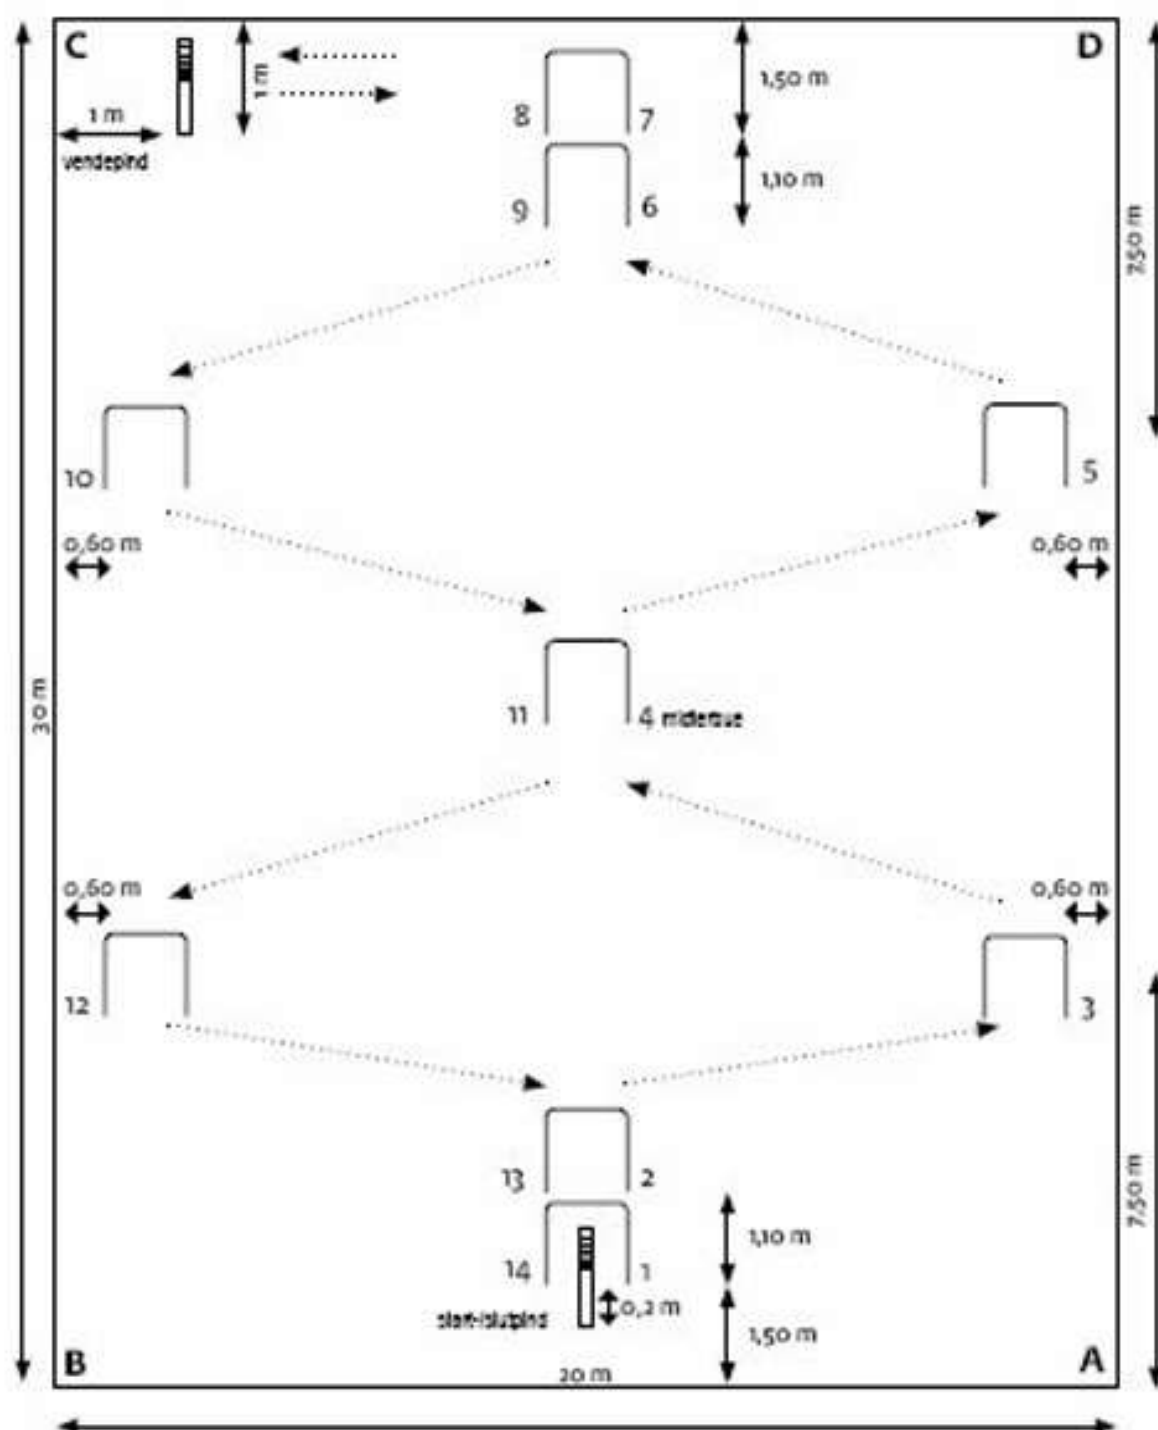

# Krocketbane

§ 11

Bredde af buer: 40 cm

Bredde af midterbue: 18 cm

Højde af bueben, ca.: 45 cm

Placering: Højde af bueben ca. 35 cm over jorden.